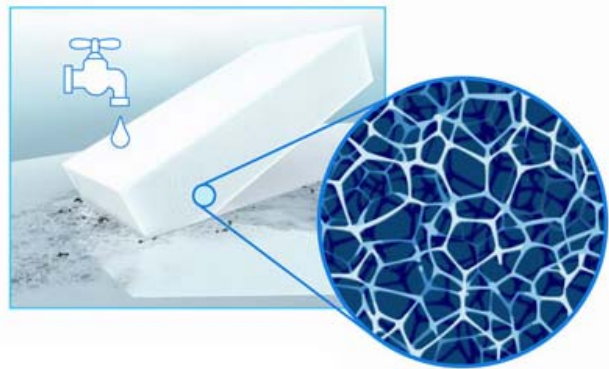

FICHE TECHNIQUE SUBLIMO Lav'Eponge

Référence : 250.100.100
Poids de 10 pièces: 26 grammes
Emballage carton: 48 sachets de 10 éponges

Coloris : Blanc
Dimensions : 110 x 63 x 38 mm
Matière : L'éponge est faite de mélamine, une mousse légère et souple. Excellente absorption grâce à l'effet compacté avec micro-cellules.

Grande capacité d'abrasion grâce aux aspérités pointues des nombreuses micro-cellules.

La SUBLIMO enlève facilement les traces de marqueurs, de feutres, d'encre, de cirage, de crayons, etc... sur les surfaces les plus diverses: bois, plastique, lino, marbre, plinthes, inox de bonne qualité, carrelages ...

Utilisation :

Humidifier légèrement et frotter doucement.

IDÉAL POUR LES LINERS DES PISCINES